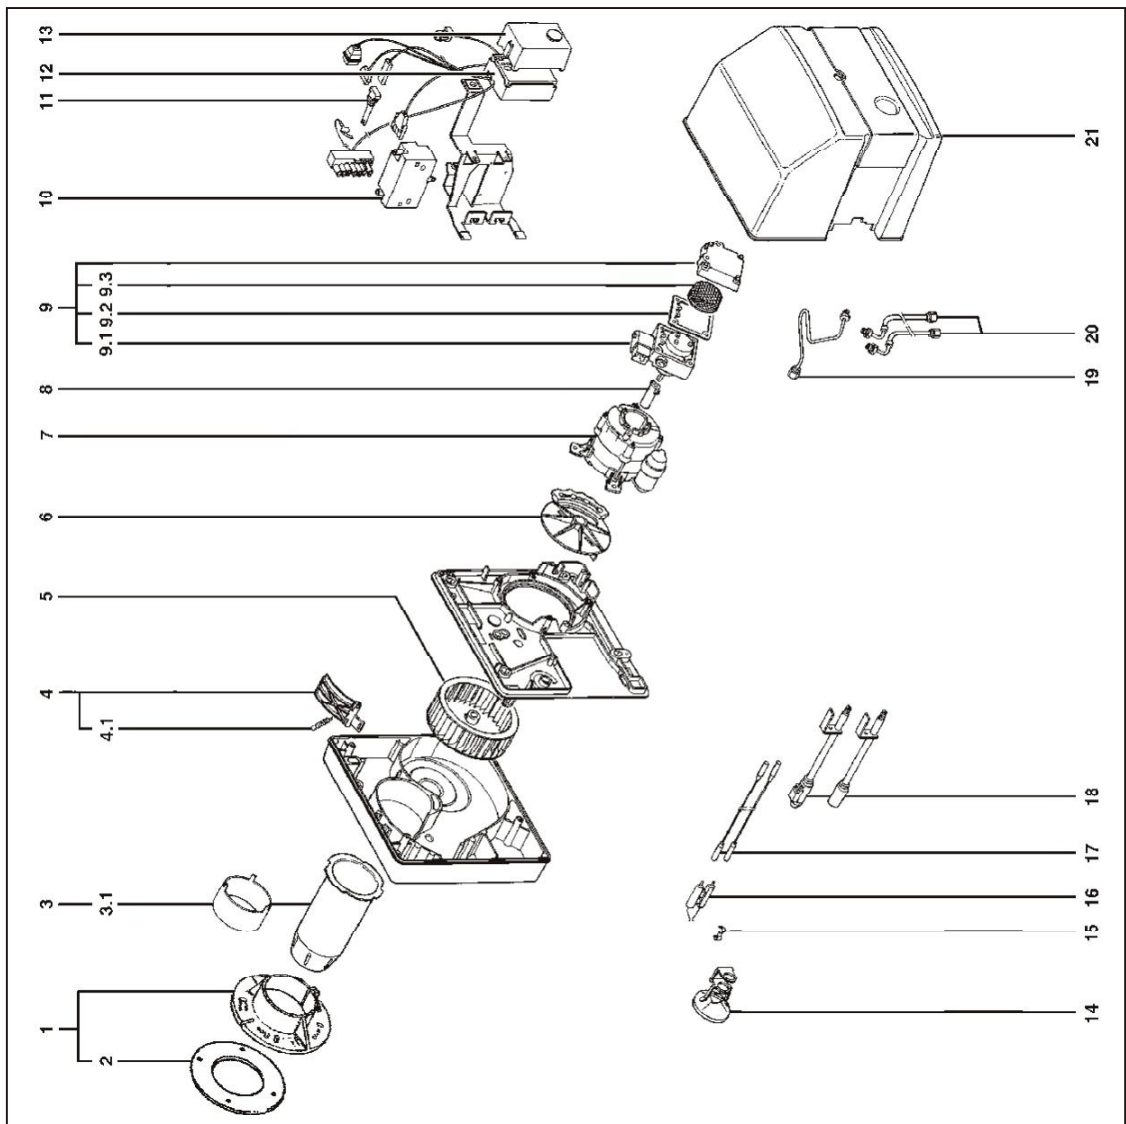

ΑΝΤΑΛΛΑΚΤΙΚΑ

ΑΝΤΑΛΛΑΚΤΙΚΑ

No	ΠΕΡΙΓΡΑΦΗ	ΚΩΔΙΚΟΣ	No ELCO	No Εργοστασίου
1	Φλάντζα ο 80 F40A / E01E.4L F45A BNx / E01E.5L-TH F50A / E01E.5L	BRI	014097	13012914
	ο 90 F60A / E01E.6L F75A BNx / E01E.8L-T F85A / E01E.8L	BRI	006430	13012905
2	Στεγανωτική φλάντζα ο 80 F40A / E01E.4L F45A BNx / E01E.5L-TH F50A / E01E.5L	JOI	014206	13007697
	ο 90 F60A / E01E.6L F75A BNx / E01E.8L-T F85A / E01E.8L	JOI	006431	13007698
3	Μπούκα F40A / E01E.4L F50A / E01E.5L F60A / E01E.6L F45A BNx / E01E.5L-TH F85A / E01E.8L F85A TL F75A BNx / E01E.8L-T	TUB	243476	13010464
		TUB	012510	13007692
		TUB	012639	13007693
		TUB	029877	13007695
		TUB	105290	13007694
		TUB	012511	13011086
		TUB	039447	13011142
3.1	Μπούκα NOx F75A BNx / E01E.8L-T	POT	031743	13007703
4	Τάμπερ αέρος F40A / E01E.4L F45A BNx / E01E.5L-TH F50A / E01E.5L F60A / E01E.6L	VOL	105221	13007670
	F85A / E01E.8L F75A BNx / E01E.8L-T	VOL	105222	13007671
4.1	Ελατήριο τάμπερ αέρος	RES	012517	13007679
5	Φτερωτή F40A / E01E.4L F45A BNx / E01E.5L-TH F50A / E01E.5L F60A / E01E.6L	TUR	105277	13007685
	F75A BNx / E01E.8L-T F85A / E01E.8L	TUR	105278	13007686

ΑΝΤΑΛΛΑΚΤΙΚΑ

No	ΠΕΡΙΓΡΑΦΗ	ΚΩΔΙΚΟΣ	No ELCO	No Εργοστασίου
18	Άξονας μπεκ L.212 F50A / E01E.5L F60A / E01E.6L	CAN	105300	13007676
	L.222 F75A BNx / E01E.8L-T F85A / E01E.8L	CAN	105302	13007677
	L.269 F85A TL	CAN	105301	13011084
	L.212 F45A BNx / E01E.5L-TH	CAN	105303	13007678
	L.145 F40A / E01E.4L	CAN	900084	13010463
19	Σωληνάκι σύνδεσης πετρελαίου	TUY	105279	13007666
20	Σπιράλ 1/4"	FLE	105041	13007665
21	Μπλε κάλυμμα καυστήρα (Elco)	CPO	105350	13007707
	Γκρι κάλυμμα καυστήρα (Elco)	CPO	105351	13007709
	Γκρι κάλυμμα καυστήρα (E.Klockner)	CPO	13007708	13007708
	Βάση πλάκας F40A / E01E.4L F45A BNx / E01E.5L-TH F50A / E01E.5L F60A / E01E.6L	PLB	13007929	13007929
	F75A BNx / E01E.8L-T F85A / E01E.8L	PLB	13007930	13007930
	Βίδα καπακιού	VIS	13007931	13007931